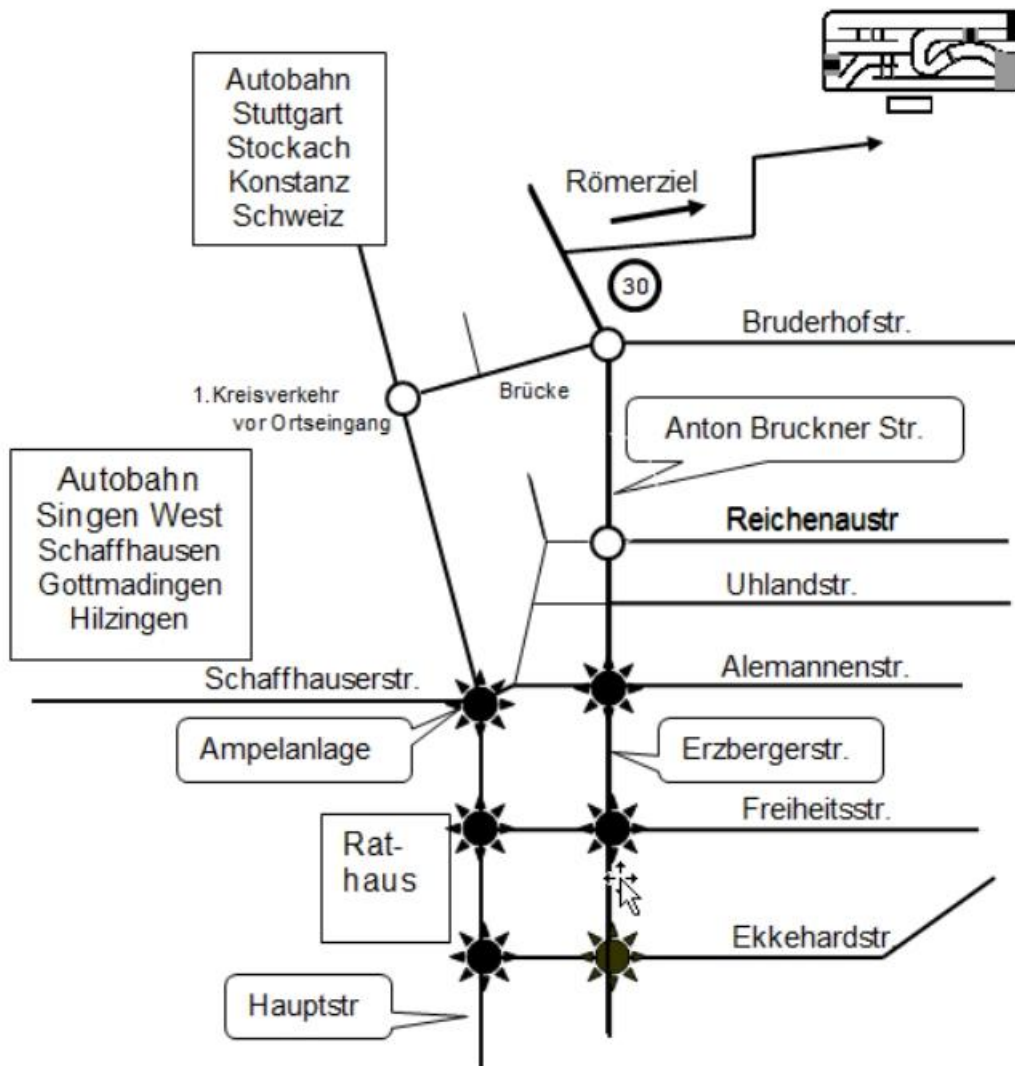

Verpflegung: Wird auf dem Vereinsgelände angeboten.
Frühstück: Sonntags mit Voranmeldung

Preise: Ehrenpreise (Pokale),
Platz 1-3 A-Finale;
Platz 1. der kleinen Finale

Anfahrtsbeschreibung

On- und Off Road Ruddog Cup
Jubiläum 30 Jahre RCSF Singen e.V.
27. August – 28. August 2022

RCSF Clubgelände * Römerziel 3 * 78224 Singen

GPS Koordinaten: Nord 47.78 000 - Ost 8.84 910

Übernachtungen

**On- und Off Road Ruddog Cup
Jubiläum 30 Jahre RCSF Singen e.V.
27. August – 28. August 2022**