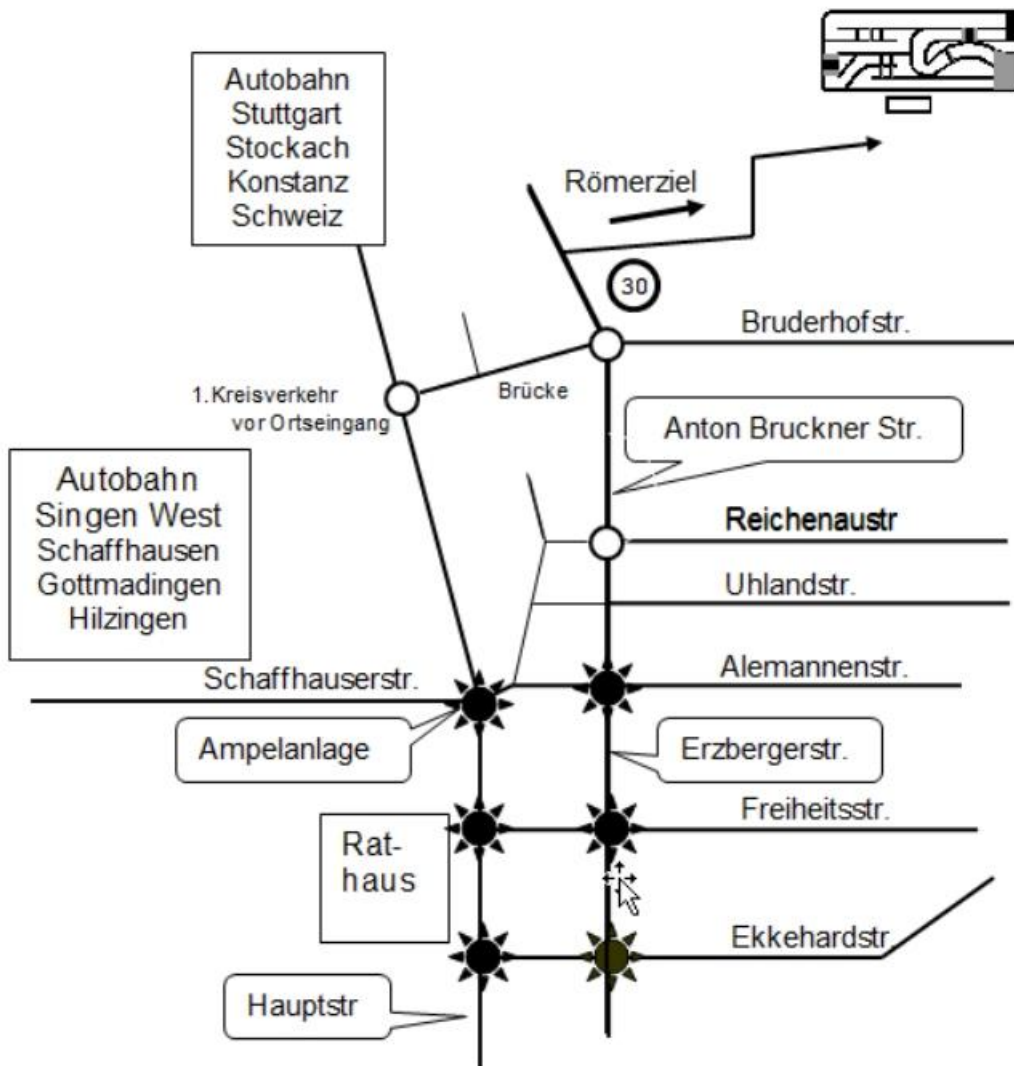

Preise: Ehrenpreise (Pokale),
Platz 1-3 A-Finale;
Platz 1. der kleinen Finale
Bester Jugendliche und Bester Ü40 je Klasse

Ausschreibung 2.Alpencup 2022

Training 18. Juni 2022 – Rennen 19. Juni 2022

Anfahrtshilfe RCSF Clubgelände

RCSF Clubgelände * Römerziel 3 * 78224 Singen

GPS Koordinaten: Nord 47.78 000 - Ost 8.84 910

Ausschreibung 2. Alpencup 2022

Training: 18. Juni 2022 – Rennen: 19. Juni 2022

Beispiele für Unterkünfte

Name	Anschrift	Kontakt
Landgasthaus Bohl	Auf dem Bohl 5, 78224 Singen	Telefon: +49-7731-49225
Hostel Art & Style	Friedinger Str. 28, 78224 Singen	Telefon: +49-7731-798980
Best Western Hotel Lamm	Alemannenstraße 42, 78224 Singen	Telefon: +49-7731-4020
Hotel Relax	Byk-Guldenstr. 2; 78224 Singen	Telefon: +49-7731-99500
Hotel Krone	Brunnenstr. 11; 78224 Singen	Telefon: +49-7731-9559590
Hotel Trezor	Forststraße 16; 78224 Singen	Telefon: +49-7731-939690
Holiday Inn Express Singen	Am Schlossgarten 5; 78224 Singen	Telefon: +49-7731-912980
Hotel Krone	Hauptstraße 3; 78239 Rielasingen	Telefon: +49-7731-87850
Hotel Hegau Tower	Maggistraße 5; 78224 Singen	Telefon: +49-7731-9221076
Hotel Restaurant Am Kellhof	Dietlishoferstr. 13 78247 Hilzingen	Telefon: +49-7731-98900
Hotel Jägerhaus	Ekkehardstraße 84; 78224 Singen	Telefon: +49-7731-61717